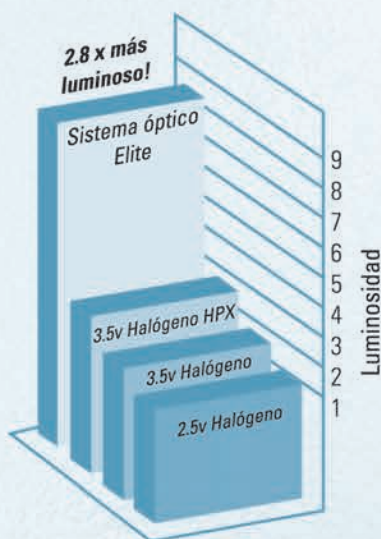

## LUMINOSIDAD FRENTE RETINOSCOPIO ESTÁNDAR